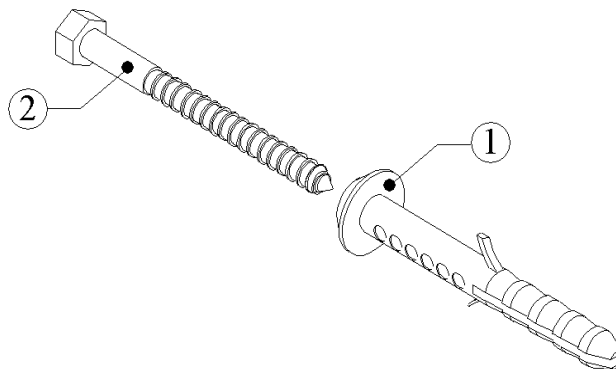

Scheda articolo IT013

ELEMENTI DI FISSAGGIO PASSANTI PER W.C. E BIDET

Realizzata in: OTT.NICHELATO
Codifica finitura: O02
Trattamento: N.A.
Spessore: N.A.
Rif.normativa: N.A.

Componente	Classe materiale	Dimensioni	Rif. normativa
1- Tassello	ELTEX	-	-
2- Vite W.C. $\phi 6 \times 70$	FE360	$\phi 5,2$	UNI/EN 10204- 2.1

Codice articolo	ϕ (mm)	$\phi 1$ (mm)	A (mm)	Scatola (mod)	Imballaggio (pz)	Confezione (pz)
IT013O0201	6	8	75	5	50	4