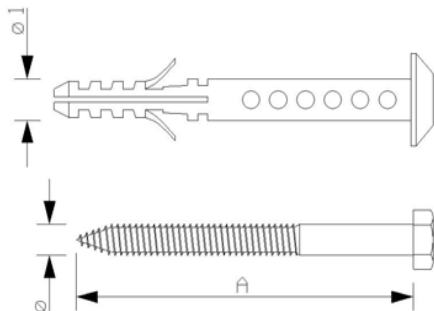

Scheda articolo IT013

ELEMENTI DI FISSAGGIO PASSANTI PER W.C. E BIDET

Realizzata in: OTT.NICHELATO
Codifica finitura: O02
Trattamento: N.A.
Spessore: N.A.
Rif.normativa: N.A.

Componente	Classe materiale	Dimensioni	Rif. normativa
1- Tassello	ELTEX	-	-
2- Vite W.C. $\phi 6 \times 70$	FE360	$\phi 5,2$	UNI/EN 10204- 2.1

Codice articolo	ϕ (mm)	$\phi 1$ (mm)	A (mm)	Scatola (mod)	Imballaggio (pz)	Confezione (pz)
IT013O0201	6	8	75	5	50	4