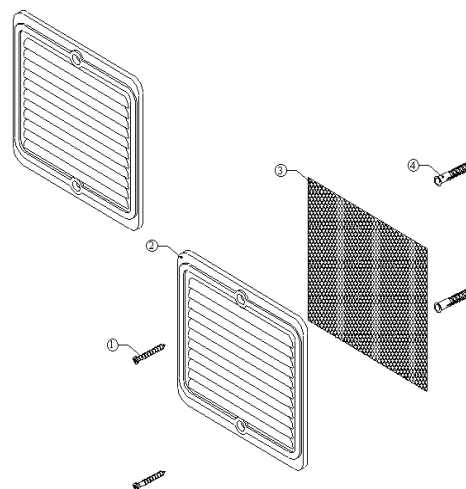

Scheda articolo EV003

GRIGLIA DA APPOGGIO IN METALLO(con rete)

Realizzata in: ALLUMINIO
Codifica finitura: L00
Trattamento: N.A.
Spessore: N.A.
Rif.normativa: N.A.

Componente	Classe materiale	Dimensioni	Rif. normativa
1- Vite		ø3x30	UNI-EN 10204/3.1
2- Testata griglia	AL lega 3105 H24	6/10	UNI/EN/AW3105
3- Rete antinsetti	AL lega 1050A	5/10	UNI-EN 10204/3.1
4- Tassello di fissaggio	ELTEX	ø5x30	

Codice articolo	A (mm)	B (mm)	Scatola (mod)	Imballaggio (q.tà)	Confezione (q.tà)
EV003L0001	150	150	12	25	1
EV003L0002	150	280	5B	25	1
EV003L0003	150	415	6	25	1
EV003L0004	200	200	5B	30	1
EV003L0005	230	230	2	30	1