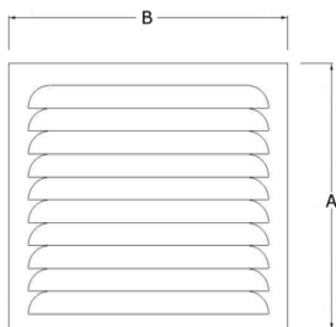

Scheda articolo EV003

GRIGLIA DA APPOGGIO IN METALLO(con rete)

Realizzata in: ALLUMINIO
Codifica finitura: L00
Trattamento: N.A.
Spessore: N.A.
Rif.normativa: N.A.

Componente	Classe materiale	Dimensioni	Rif. normativa
1- Vite		ø3x30	UNI-EN 10204/3.1
2- Testata griglia	AL lega 3105 H24	6/10	UNI/EN/AW3105
3- Rete antinsetti	AL lega 1050A	5/10	UNI-EN 10204/3.1
4- Tassello di fissaggio	ELTEX	ø5x30	

Codice articolo	A (mm)	B (mm)	Scatola (mod)	Imballaggio (q.tà)	Confezione (q.tà)
EV003L0001	150	150	12	25	1
EV003L0002	150	280	5B	25	1
EV003L0003	150	415	6	25	1
EV003L0004	200	200	5B	30	1
EV003L0005	230	230	2	30	1