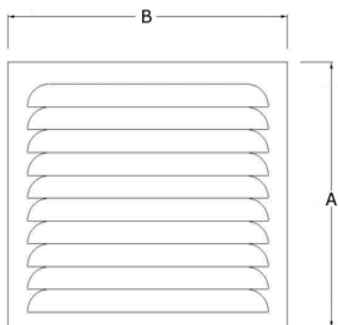

Componente	Classe materiale	Dimensioni	Rif. normativa
1- Vite		ø3x30	UNI-EN 10204/3.1
2- Testata griglia	AL lega 3105 H24	6/10	UNI/EN/AW3105
3- Rete antinsetti	AL lega 1050A	5/10	UNI-EN 10204/3.1
4- Tassello di fissaggio	ELTEX	ø5x30	

Codice articolo	A	B	Scatola	Imballaggio	Confezione
	(mm)	(mm)			
EV003L0601	150	150	12	25	1
EV003L0602	150	280	5B	25	1
EV003L0603	150	415	6	25	1
EV003L0604	200	200	5B	30	1
EV003L0605	230	230	2	30	1