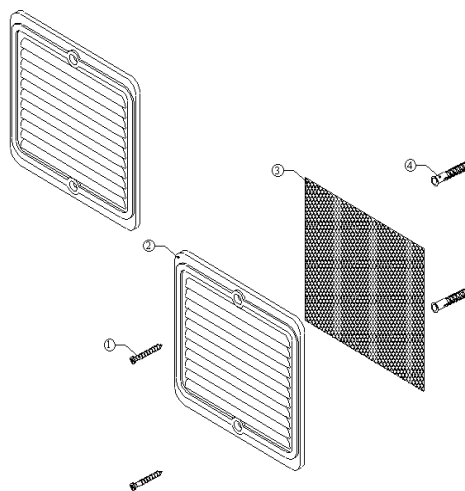

## GRIGLIA DA APPOGGIO IN METALLO(con rete)

**Realizzata in:** ALL.VERN.B.  
**Codifica finitura:** L06  
**Trattamento:** Verniciatura a polvere  
**Colore:** RAL9010  
**Spessore:** N.A.  
**Rif.normativa:** N.A.

Componente	Classe materiale	Dimensioni	Rif. normativa
1- Vite		ø3x30	UNI-EN 10204/3.1
2- Testata griglia	AL lega 3105 H24	6/10	UNI/EN/AW3105
3- Rete antinsetti	AL lega 1050A	5/10	UNI-EN 10204/3.1
4- Tassello di fissaggio	ELTEX	ø5x30	

Codice articolo	A	B	Scatola	Imballaggio	Confezione
	(mm)	(mm)			
EV003L0601	150	150	12	25	1
EV003L0602	150	280	5B	25	1
EV003L0603	150	415	6	25	1
EV003L0604	200	200	5B	30	1
EV003L0605	230	230	2	30	1