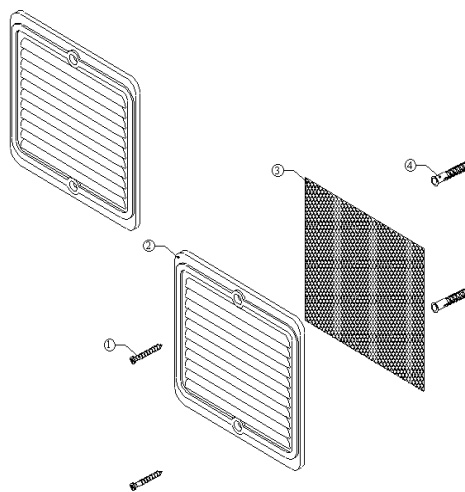

## GRIGLIA DA APPOGGIO IN METALLO(con rete)

**Realizzata in:** ALL.COPPER LINE  
**Codifica finitura:** L30  
**Trattamento:** verniciatura poliester  
**Spessore:** 20u  
**Rif.normativa:** N.A.

Componente	Classe materiale	Dimensioni	Rif. normativa
1- Vite		ø3x30	UNI-EN 10204/3.1
2- Testata griglia	AL lega 1050A	6/10	UNI-EN 10204/2.2
3- Rete antinsetti	AL lega 1050A	5/10	UNI-EN 10204/2.2
4- Tassello di fissaggio	ELTEX	ø5x30	

Codice articolo	A (mm)	B (mm)	Scatola (mod)	Imballaggio (q.tà)	Confezione (q.tà)
EV003L3001	150	150	12	25	1
EV003L3002	150	280	5B	25	1