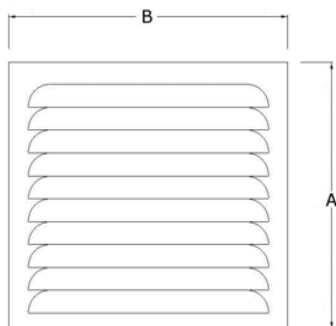

## GRIGLIA DA APPOGGIO IN METALLO(con rete)

**Realizzata in:** ALL.COPPER LINE  
**Codifica finitura:** L30  
**Trattamento:** verniciatura poliester  
**Spessore:** 20u  
**Rif.normativa:** N.A.

Componente	Classe materiale	Dimensioni	Rif. normativa
1- Vite		ø3x30	UNI-EN 10204/3.1
2- Testata griglia	AL lega 1050A	6/10	UNI-EN 10204/2.2
3- Rete antinsetti	AL lega 1050A	5/10	UNI-EN 10204/2.2
4- Tassello di fissaggio	ELTEX	ø5x30	

Codice articolo	A (mm)	B (mm)	Scatola (mod)	Imballaggio (q.tà)	Confezione (q.tà)
EV003L3001	150	150	12	25	1
EV003L3002	150	280	5B	25	1