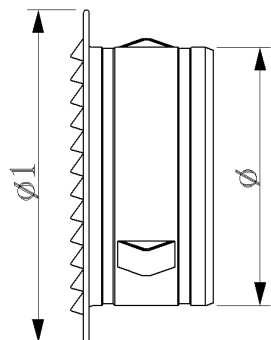

Scheda articolo EV001 GRIGLIA DA INCASSO IN METALLO CON RETE

Realizzata in: ALL.VERN.B.
Codifica finitura: L06
Trattamento: Verniciatura a polvere
Colore: N.A.
Spessore: N.A.
Rif.normativa: N.A.

Componente	Classe materiale	Dimensioni	Rif. normativa
1- Bocchetta	AL lega 3105 H24	6/10	UNI/EN/AW3105
2- Griglia antiseti	AL lega 3105 H24	N.A.	UNI/EN/AW3105
3- Testata griglia	AL lega 3105 H24	6/10	UNI/EN/AW3105

Codice articolo	ø (mm)	ø1 (mm)	Passaggio aria (cmq)	Scatola (mod)	Imballaggio (q.tà)	Confezione (q.tà)
EV001L0601	80	105	29,41	5B	24	1
EV001L0602	100	125	37,28	2	24	1
EV001L0603	120	145	56,39	3	24	1
EV001L0604	140	165	77,56	60x30x30	24	1
EV001L0605	150	175	77,56	60x30x30	24	1
EV001L0606	160	185	94,62	60x30x30	24	1
EV001L0608	180	N.A.	N.A.	N.A.	14	1
EV001L0607	200	223	150,23	13	24	1