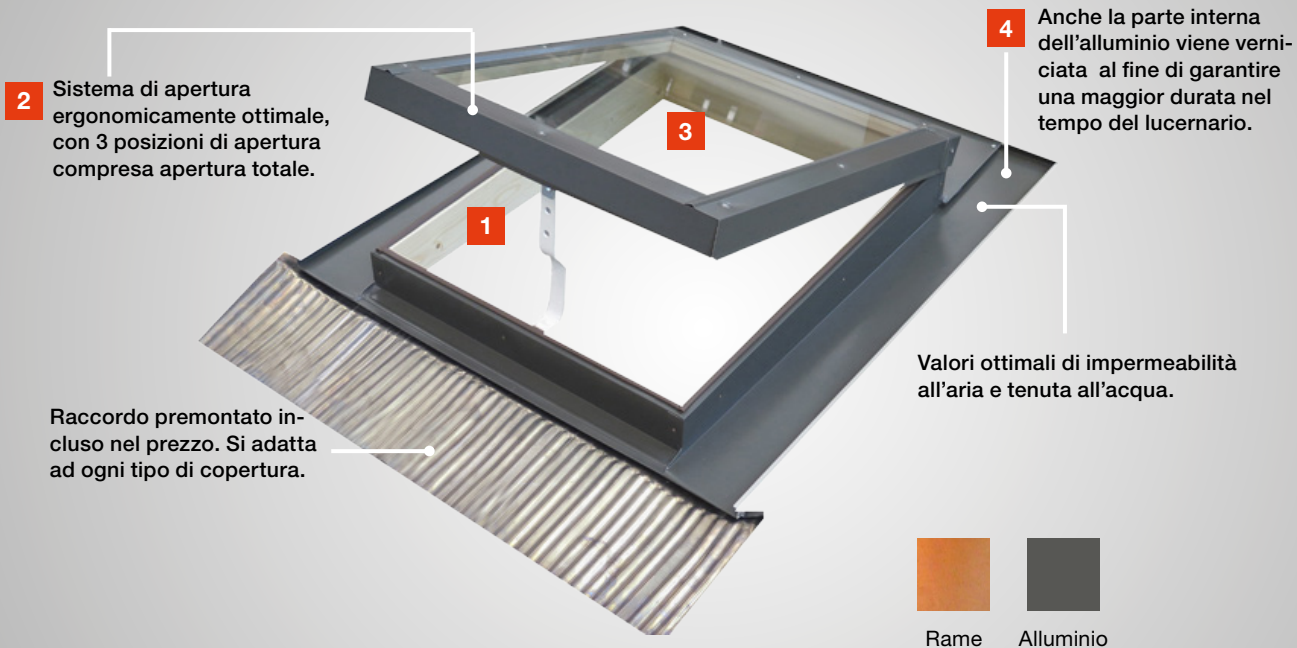

### UTILIZZO

Consigliato per sottotetti isolati non abitati.

Può essere usato in locali abitati se non si desidera una prestazione termica di altissimo livello. Adatto per l'accesso al tetto secondo la normativa di riferimento (vedi dimensioni idonee con asterisco).

**POSSIBILITÀ DI AUTOMAZIONE**

**DISPOSITIVO MANUALE COMPLETO DI ASTA 150CM DISPONIBILE**

**TENDA A RULLO FRANGISOLE DISPONIBILE**

**PRODUZIONE SU MISURA DISPONIBILE**

### DIMENSIONI ESTERNO CASSA (BXH)

|       |       |       |       |       |       |       |       |       |       |       |       |       |
|-------|-------|-------|-------|-------|-------|-------|-------|-------|-------|-------|-------|-------|
|       |       |       |       |       |       |       |       |       |       |       |       |       |
| PK3   | PK1   | PK10  | PK11  | PK2   | PK5   | PK8*  | PK4   | PK6*  | PK12  | PK7   | PKL1  | PKL8* |
| 45x55 | 45x80 | 50x70 | 50x90 | 55x70 | 55x98 | 74x80 | 80x45 | 78x98 | 90x50 | 98x55 | 49x76 | 74x80 |

VETRO CAMERA 3+3-6-4 Ug 3.2.

\*Rispondente alla normativa in materia per accedere al tetto nelle misure con l'asterisco.

**1** Interno in legno di abete massello, esterno in alluminio verniciato RAL7022 o rame per maggiore resistenza alle intemperie.