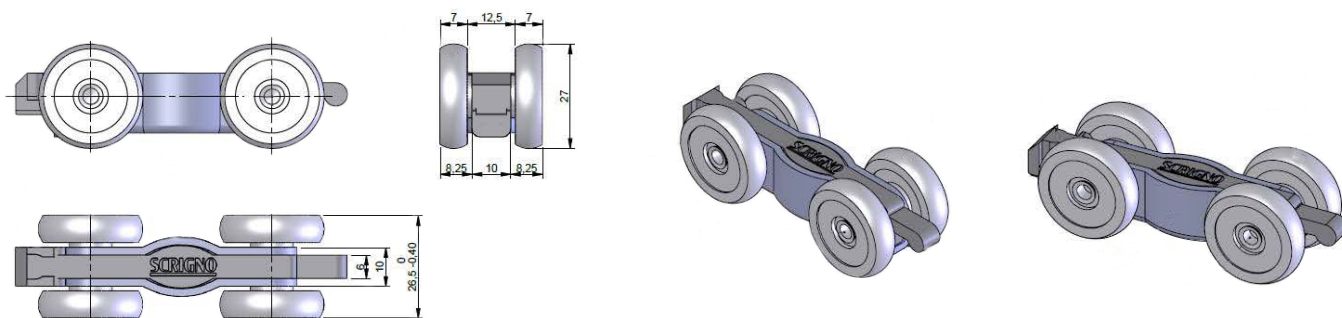

KIT ACCESSORI "SCRIGNO"

Codice articolo: EO015P0001

SCRIGNO®

Kit Carrello da installare sui controtelai della gamma Scrigno.

Modello "vecchio"

Modello "nuovo"

SPECIFICHE TECNICHE

INFORMAZIONI UTILI

N.B. A causa delle modifiche minori che i KIT CARRELLO possono avere subito nel corso degli anni è necessario indicare nella richiesta:

Foto (se disponibile allegarla alla scheda)

Dimensione dell'interasse fra ruota e ruota (A): _____

Dimensione delle ruote (B): _____

Dimensione dello spessore misurato fra le ruote (C): _____