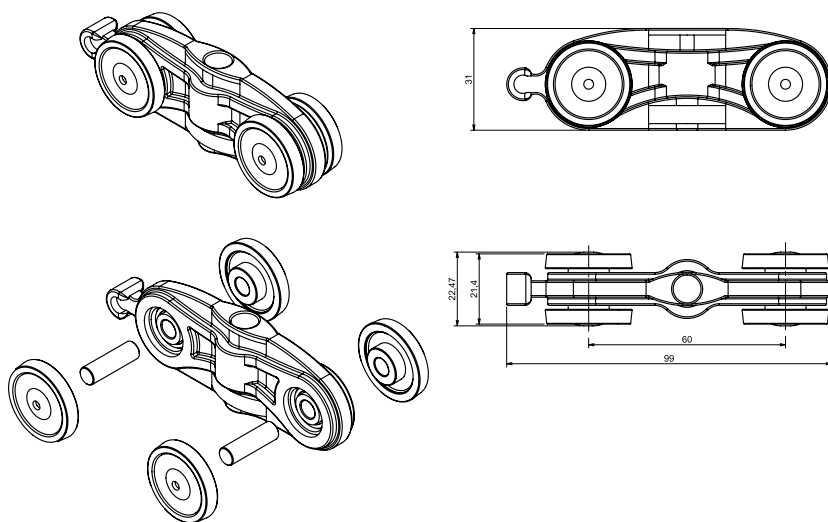

KIT CARRELLO "DOORTECH"/SCRIGNO TECH

Codice articolo: EO020

SCRIGNO[®] TECH

Kit per la sostituzione/riparazione del carrello per lo scorrimento di una porta DOORTECH.

Modello "vecchio"

Modello "nuovo"

SPECIFICHE TECNICHE

INFORMAZIONI UTILI

N.B A causa delle modifiche minori che i KIT CARRELLO possono avere subito nel corso degli anni è necessario indicare nella richiesta:

Foto (se disponibile allegarla alla scheda)

Dimensione dell'interasse fra ruota e ruota (A): _____

Dimensione delle ruote (B): _____

Dimensione dello spessore misurato fra le ruote (C): _____