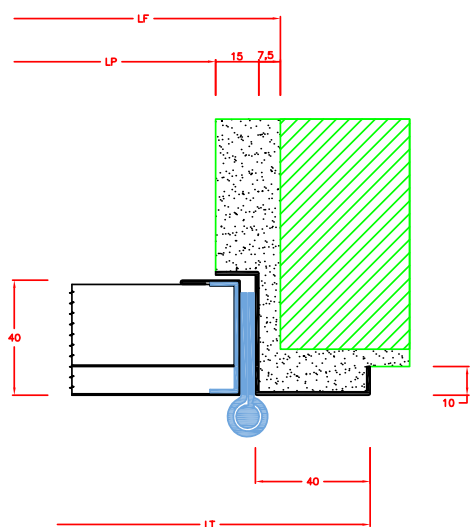

PORTA "CANTINA"

Codice articolo: EO023

Realizzate in lamiera d'acciaio di prima qualità, zincata a caldo con procedimento "Sendzimir" pressopiegata a coste verticali. Tre omega di grande sezione, posti sul retro assicurano una perfetta rigidità del battente. Una serie di fori tranciati sul battente in alto ed in basso permettono un'adeguata aerazione dei locali impedendo la possibile infiltrazione della pioggia sulle porte collocate a cielo aperto. Due cerniere di grande sezione, sostengono e muovono il battente con sicurezza.

Il telaio perimetrale a "Z" porta elettrosaldate sei zanche ad aderenza maggiorata che assicurano un perfetto ancoraggio alle murature di ogni sorta.

Il profilo (soglia) a pavimento è facilmente eliminabile a posa avvenuta.

CARATTERISTICHE TECNICHE

- Spessore lamiera del battente: 5/10 nominali
- Spessore dei rinforzi ad omega: 5/10 nominali
- Peso delle porte da mm. 800x2000: 17 Kg. c.a.

DIMENSIONI

Articolo	Nominali LN x HN	Foro Muro LF x HF	Passaggio LP x HP	Esterno Telaio LT x HT
E0023A0201	700x1800	720x1800	675x1775	780x1830
E0023A0202	700x1900	720x1900	675x1875	780x1930
E0023A0203	700x2000	720x2000	675x1975	780x2030
E0023A0299	700x2100	720x2100	675x2075	780x2130
E0023A0204	800x1800	820x1800	775x1775	880x1830
E0023A0205	800x1900	820x1900	775x1875	880x1930
E0023A0206	800x2000	820x2000	775x1975	880x2030
E0023A0299	800x2100	820x2100	775x2075	880x2130
E0023A0207	900x1800	920x1800	875x1775	980x1830
E0023A0208	900x1900	920x1900	875x1875	980x1930
E0023A0209	900x2000	920x2000	875x1975	980x2030
E0023A0299	900x2100	920x2100	875x2075	980x2130
E0023A0210	1000x1800	1020x1800	975x1775	1080x1830
E0023A0211	1000x1900	1020x1900	975x1875	1080x1930
E0023A0212	1000x2000	1020x2000	975x1975	1080x2030
E0023A0299	1000x2100	1020x2100	975x2075	1080x2130