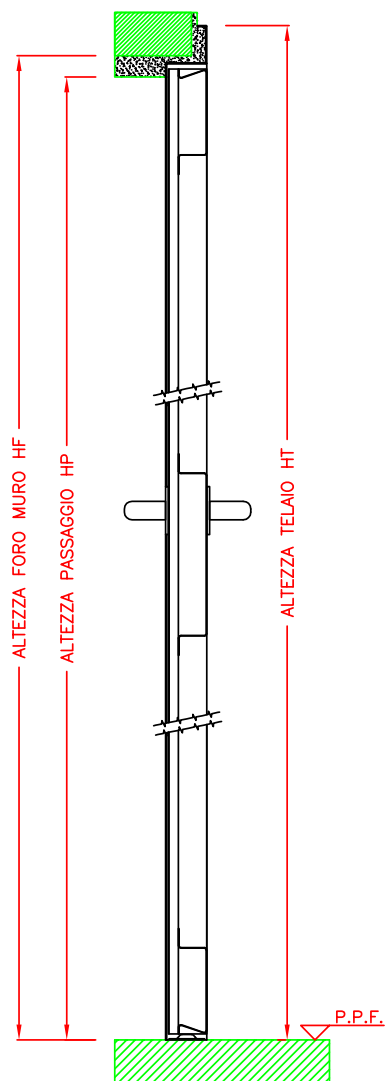

DIMENSIONI

Articolo	Nominali LN x HN	Foro Muro LF x HF	Passaggio LP x HP	Esterno Telaio LT x HT
E0023A0201	700x1800	720x1800	675x1775	780x1830
E0023A0202	700x1900	720x1900	675x1875	780x1930
E0023A0203	700x2000	720x2000	675x1975	780x2030
E0023A0299	700x2100	720x2100	675x2075	780x2130
E0023A0204	800x1800	820x1800	775x1775	880x1830
E0023A0205	800x1900	820x1900	775x1875	880x1930
E0023A0206	800x2000	820x2000	775x1975	880x2030
E0023A0299	800x2100	820x2100	775x2075	880x2130
E0023A0207	900x1800	920x1800	875x1775	980x1830
E0023A0208	900x1900	920x1900	875x1875	980x1930
E0023A0209	900x2000	920x2000	875x1975	980x2030
E0023A0299	900x2100	920x2100	875x2075	980x2130
E0023A0210	1000x1800	1020x1800	975x1775	1080x1830
E0023A0211	1000x1900	1020x1900	975x1875	1080x1930
E0023A0212	1000x2000	1020x2000	975x1975	1080x2030
E0023A0299	1000x2100	1020x2100	975x2075	1080x2130