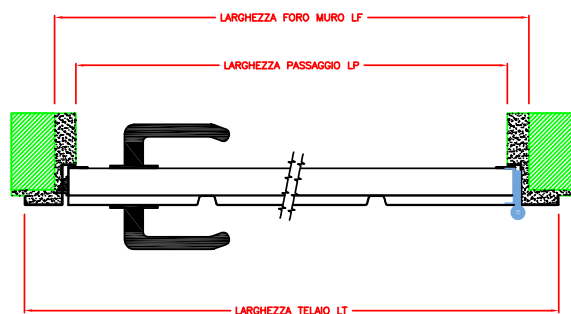

DIMENSIONI

Articolo	Nominali LN x HN	Foro Muro LF x HF	Passaggio LP x HP	Esterno Telaio LT x HT
E0023A0201	700x1800	720x1800	675x1775	780x1830
E0023A0202	700x1900	720x1900	675x1875	780x1930
E0023A0203	700x2000	720x2000	675x1975	780x2030
E0023A0299	700x2100	720x2100	675x2075	780x2130
E0023A0204	800x1800	820x1800	775x1775	880x1830
E0023A0205	800x1900	820x1900	775x1875	880x1930
E0023A0206	800x2000	820x2000	775x1975	880x2030
E0023A0299	800x2100	820x2100	775x2075	880x2130
E0023A0207	900x1800	920x1800	875x1775	980x1830
E0023A0208	900x1900	920x1900	875x1875	980x1930
E0023A0209	900x2000	920x2000	875x1975	980x2030
E0023A0299	900x2100	920x2100	875x2075	980x2130
E0023A0210	1000x1800	1020x1800	975x1775	1080x1830
E0023A0211	1000x1900	1020x1900	975x1875	1080x1930
E0023A0212	1000x2000	1020x2000	975x1975	1080x2030
E0023A0299	1000x2100	1020x2100	975x2075	1080x2130