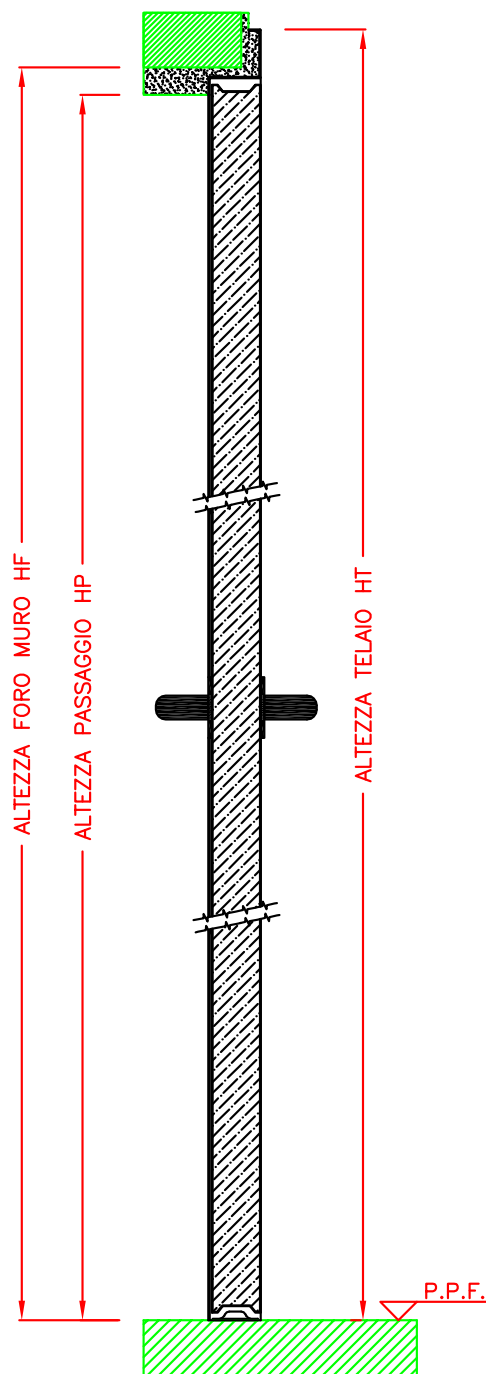

PORTA "TAMBURATA"

Codice articolo: EO025

Porta multiuso tamburata, completamente reversibile, realizzata in lamiera di acciaio zincato preverniciato bianco grigio.

Viene fornito con pellicola di protezione rimovibile ad avvenuta posa.

Due cerniere di adeguata sezione sostengono e muovono il battente con sicurezza.

Il gruppo di chiusura è costituito da: una serratura con scrocco e mandata, a doppi fori cilindro/maniglia che permette la reversibilità del manufatto, un cilindro tipo Yale con tre chiavi e vite di bloccaggio, fornito a parte, che contribuisce alla resistenza della porta alle effrazioni, una coppia di maniglie in nylon nero con relative placche interna-esterna.

Il telaio è realizzato con lamiera zincata profilata a Z, porta elettrosaldate n. 6 zanche ad aderenza maggiorata, che assicurano un perfetto ancoraggio alle murature di ogni tipo. Il profilo (soglia) di base, può essere facilmente eliminato con un cacciavite, a posa avvenuta.

DIMENSIONI

Nominali LN x HN	Foro Muro LF x HF	Passaggio LP x HP	Esterno Telaio LT x HT
700 X 2000	720 X 2000	675x1975	780x2030
800 X 2000	820 X 2000	775x1975	880x2030
900 X 2000	920 X 2000	875x1975	980x2030
1000 X 2000	1020 X 2000	975x1975	1080x2030
700x2100	720x2100	675x2075	780x2130
800x2100	820x2100	775x2075	880x2130
900x2100	920x2100	875x2075	980x2130
1000x2100	1020x2100	975x2075	1080x2130