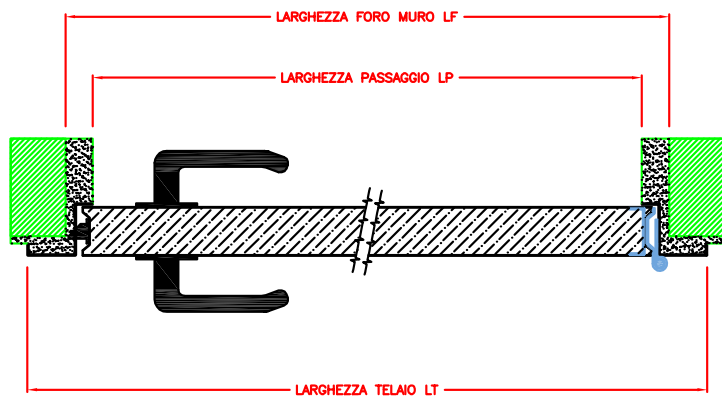

DIMENSIONI

Nominali LN x HN	Foro Muro LF x HF	Passaggio LP x HP	Esterno Telaio LT x HT
700 X 2000	720 X 2000	675x1975	780x2030
800 X 2000	820 X 2000	775x1975	880x2030
900 X 2000	920 X 2000	875x1975	980x2030
1000 X 2000	1020 X 2000	975x1975	1080x2030
700x2100	720x2100	675x2075	780x2130
800x2100	820x2100	775x2075	880x2130
900x2100	920x2100	875x2075	980x2130
1000x2100	1020x2100	975x2075	1080x2130