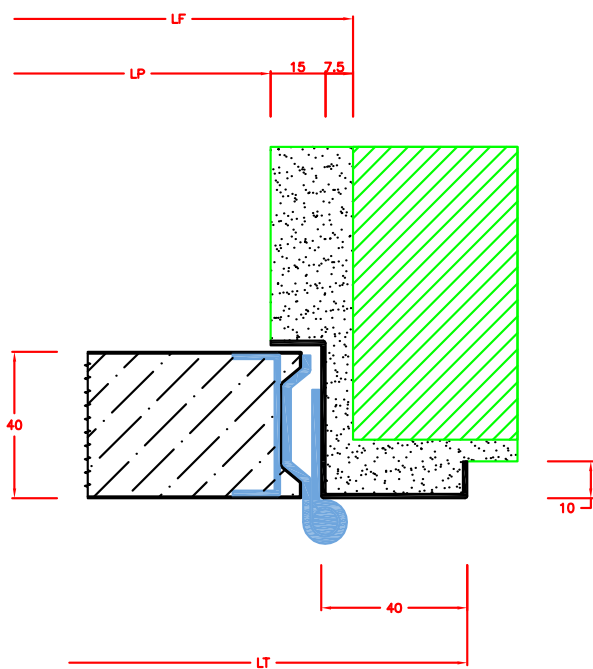

PORTA "TAMBURATA"

Codice articolo: EO025

Porta multiuso tamburata, completamente reversibile, realizzata in lamiera di acciaio zincato preverniciato bianco grigio.

Viene fornito con pellicola di protezione rimovibile ad avvenuta posa.

Il telaio è realizzato con lamiera zincata profilata a Z, porta elettrosaldate n. 6 zanche ad aderenza maggiorata, che assicurano un perfetto ancoraggio alle murature di ogni tipo. Il profilo (soglia) di base, può essere facilmente eliminato con un cacciavite, a posa avvenuta.

Le porte vengono fornite montate a tirare destra.

Le porte come fornite sono reversibili nei sensi destra o sinistra (anche a colloca avvenuta).

CARATTERISTICHE TECNICHE

- Spessore lamiera del battente: 5/10 nominali
- Spessore dei rinforzi ad omega: 5/10 nominali
- Peso delle porte da mm. 800x2000: 17 Kg. c.a.
- Colore personalizzabile su richiesta

DIMENSIONI

Nominali LN x HN	Foro Muro LF x HF	Passaggio LP x HP	Esterno Telaio LT x HT
700 X 2000	720 X 2000	675x1975	780x2030
800 X 2000	820 X 2000	775x1975	880x2030
900 X 2000	920 X 2000	875x1975	980x2030
1000 X 2000	1020 X 2000	975x1975	1080x2030
700x2100	720x2100	675x2075	780x2130
800x2100	820x2100	775x2075	880x2130
900x2100	920x2100	875x2075	980x2130
1000x2100	1020x2100	975x2075	1080x2130