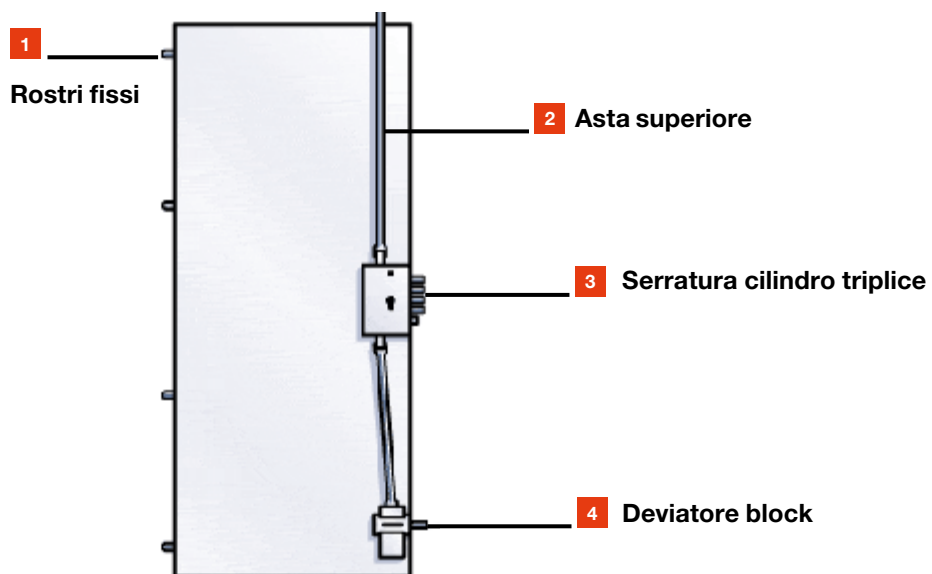

## PORTA BLINDATA "CLASSE 3"

Codice articolo: EO049

THE ITALIAN STYLE DOOR  
**Dierre**  
 YOUR HOME, YOUR LIFE

- **Pannello di rivestimento:** EST. Tanganica tinto liscio da 7 mm INT. Laccato bianco ral 9010, liscio;
- **Soglia mobile automatica;**
- **Limitatore di apertura a traslazione (catenella);**
- **Serratura movimento ad ingranaggi con sistema "lock blocking System" a cilindro;**
- **Cilindro Neos di sicurezza con 5 chiavi a profilo speciale con ingresso chiave lato esterno e pomolo lato interno;**
- **Registro scrocco del battente sul telaio;**
- **Spioncino con campo visivo a 160°;**
- **Deviatore BLOCK + asta di chiusura + 4 rostri fissi;**
- **Kit guarnizioni per anta e telaio;**
- **N. 2 cerniere registrabili in altezza;**
- **Controtelaio in acciaio zincato preverniciato testa di moro;**
- **Abbattimento acustico 35db;**
- **Porta a spingere.**

Protezione antintrusione classe 3 secondo norma europea EN 1627.

articolo	materiale	luce di passaggio	misure d'ingombro	apertura	conf.
E0049A0211	acciaio zincato	800x2100	920x2160	spingere DX	2
E0049A0212	acciaio zincato	800x2100	920x2160	spingere SX	2
E0049A0221	acciaio zincato	850x2100	970x2160	spingere DX	2
E0049A0222	acciaio zincato	850x2100	970x2160	spingere SX	2
E0049A0231	acciaio zincato	900x2100	1020x2160	spingere DX	2
E0049A0232	acciaio zincato	900x2100	1020x2160	spingere SX	2

### EO102 CONTROTELAIO PER PORTA BLINDATA

Controtelaio in acciaio zincato preverniciato testa di moro.

articolo	materiale	luce di passaggio	misure d'ingombro	conf.
E0102A1521	acciaio preverniciato testa di moro	800x2100	920x2160	1
E0102A1522	acciaio preverniciato testa di moro	850x2100	970x2160	1
E0102A1523	acciaio preverniciato testa di moro	900x2100	1020x2160	1

## SISTEMA DI CHIUSURA