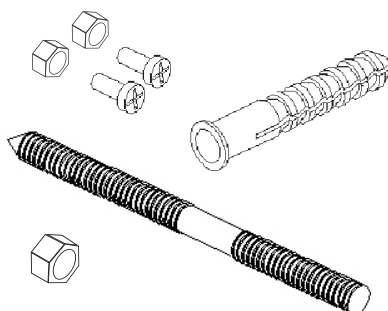

FERMATUBO A VITE LUNGA

Codice articolo: IL018

- Possibilità di realizzare articoli con dimensioni fuori standard su richiesta del cliente

COLLARE

COMPONENTI

- Misure diametro interno da 80 a 140mm

- Vite cong. \varnothing (mm.): M8x200mm
- Tassello \varnothing : 10mm / lunghezza: 60mm
- Viti M5x16mm
- Dadi M5
- Dado M8

| Pos. | Descrizione | Q.tà | Simbolo | Cosa è | Dove va | |
|------|---|------|---------|-------------|----------|--|
| 1 | Tassello | 1 | HDPE | Plastica | Plastica | |
| 2 | Vite a muro M8x200mm | 1 | AISI304 | Acciaio | Metallo | |
| 3 | Maschio | 1 | AISI304 | Acciaio | Metallo | |
| 4 | Femmina | 1 | AISI304 | Acciaio | Metallo | |
| 5 | Vite di chiusura collare M5x16mm | 2 | AISI304 | Acciaio | Metallo | |
| 6 | Dado M5 | 2 | AISI304 | Acciaio | Metallo | |
| 7 | Dado M8 per bloccaggio vite di congiunzione | 2 | AISI304 | Acciaio | Metallo | |
| | Imballo: busta accessori | 1 | | Polietilene | Plastica | |
| | Imballo: scatola | 1 | | Cartone | Carta | |