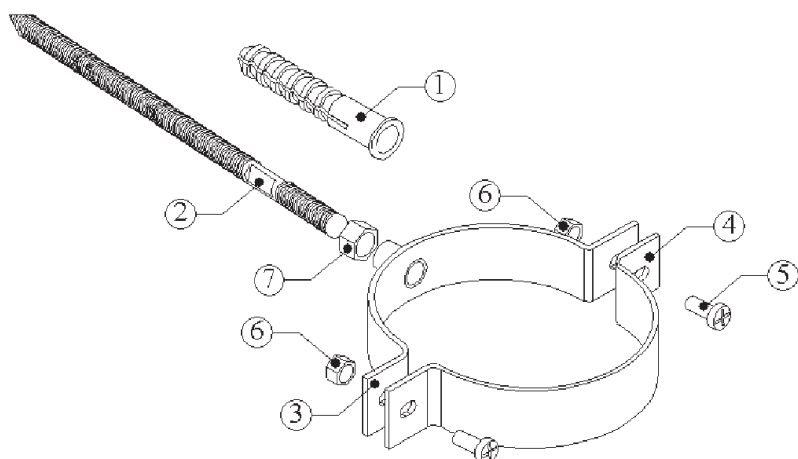

FERMATUBO A VITE LUNGA

Codice articolo: IL018

- Possibilità di realizzare articoli con dimensioni fuori standard su richiesta del cliente

COLLARE

COMPONENTI

- Misure diametro interno da 80 a 140mm

- Vite cong. \varnothing (mm.): M8x200mm
- Tassello \varnothing : 10mm / lunghezza: 60mm
- Viti M5x16mm
- Dadi M5
- Dado M8

| Pos. | Descrizione | Q.tà | Simbolo | Cosa è | Dove va | |
|------|---|------|---------|-------------|----------|--|
| 1 | Tassello | 1 | HDPE | Plastica | Plastica | |
| 2 | Vite a muro M8x200mm | 1 | AISI304 | Acciaio | Metallo | |
| 3 | Maschio | 1 | AISI304 | Acciaio | Metallo | |
| 4 | Femmina | 1 | AISI304 | Acciaio | Metallo | |
| 5 | Vite di chiusura collare M5x16mm | 2 | AISI304 | Acciaio | Metallo | |
| 6 | Dado M5 | 2 | AISI304 | Acciaio | Metallo | |
| 7 | Dado M8 per bloccaggio vite di congiunzione | 2 | AISI304 | Acciaio | Metallo | |
| | Imballo: busta accessori | 1 | | Polietilene | Plastica | |
| | Imballo: scatola | 1 | | Cartone | Carta | |