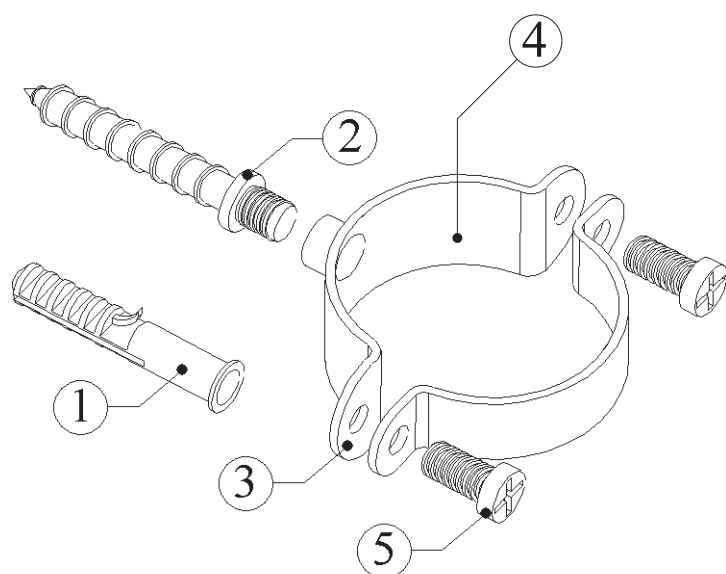

FERMATUBO LEGGERO

Codice articolo: IT008

Maggini S.r.l.
 via delle Cannelle, 182
 55054 Massarosa (Lucca)
 Tel. 0584 943078 Fax 0584 943079
 www.maggini.it | info@maggini.it

COLLARE

COMPONENTI

• Misura diametro interno da 12/14 a 36/40

- Vite cong. ø (mm.): M6x40mm
- Tassello ø: 8mm / lunghezza: 40mm
- Viti M5x12mm

Pos.	Descrizione	Q.tà	Simbolo	Cosa è	Dove va
1	Tassello	1	ELTEX	Plastica	Plastica
2	Vite da congiunzione	1	CU	Rame	Metallo
3	Collare maschio	1	CU DHP H040 HV40/65	Rame	Metallo
4	Collare femmina	1	CU DHP H040 HV40/65	Rame	Metallo
5	Vite di chiusura collare	2	CU	Rame	Metallo
	Imballo: busta accessori	1		Polietilene	Plastica
	Imballo: scatola	1		Cartone	Carta