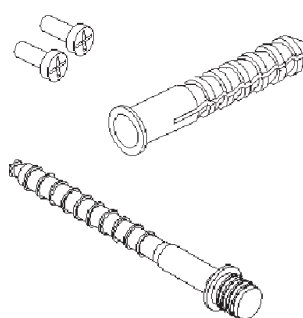

FERMATUBO LEGGERO

Codice articolo: IT008

Maggini S.r.l.
 via delle Cannelle, 182
 55054 Massarosa (Lucca)
 Tel. 0584 943078 Fax 0584 943079
 www.maggini.it | info@maggini.it

COLLARE

COMPONENTI

• Misura diametro interno da 12/14 a 36/40

- Vite cong. ø (mm.): M6x40mm
- Tassello ø: 8mm / lunghezza: 40mm
- Viti M5x12mm

Pos.	Descrizione	Q.tà	Simbolo	Cosa è	Dove va
1	Tassello	1	ELTEX	Plastica	Plastica
2	Vite da congiunzione	1	CU	Rame	Metallo
3	Collare maschio	1	CU DHP H040 HV40/65	Rame	Metallo
4	Collare femmina	1	CU DHP H040 HV40/65	Rame	Metallo
5	Vite di chiusura collare	2	CU	Rame	Metallo
	Imballo: busta accessori	1		Polietilene	Plastica
	Imballo: scatola	1		Cartone	Carta