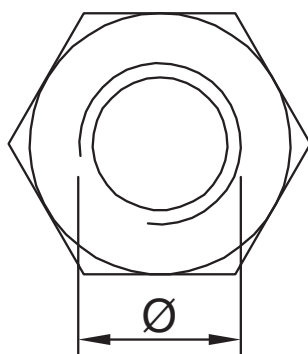

DADO ESAGONALE

Codice articolo: EF037

Maggini S.r.l.
 via delle Cannelle, 182
 55054 Massarosa (Lucca)
 Tel. 0584 943078 Fax 0584 943079
 www.maggini.it | info@maggini.it

Pos.	Descrizione	Q.tà	Simbolo	Cosa è	Dove va	
1	Dado esagonale	1		Acciaio	Metallo	 
				Inox		
				Ottone		
	Imballo: confezione termoretrattile	1		Nylon	Plastica	
	Imballo - Scatola	1		Cartone	Carta	
Verifica le disposizioni del tuo comune in riferimento alla gestione dei rifiuti						