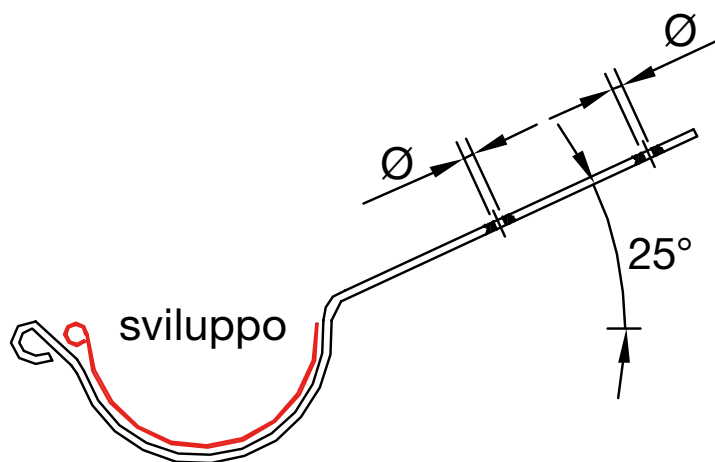

# SOSTEGNO FORGIATO DRITTO PER DOCCIA

Codice articolo: IL002

**Maggini S.r.l.**  
via delle Cannelle, 182  
55054 Massarosa (Lucca)  
Tel. 0584 943078 Fax 0584 943079  
www.maggini.it | info@maggini.it

- Sostegno forgiato dritto "tipo Firenze" in rame sezione 3,8x19mm

Pos.	Descrizione	Q.tà	Simbolo	Cosa è	Dove va	
1	Sostegno forgiato dritto	1	CU	Rame	Metallo	
	Imballo - Reggetta	1		PVC	Plastica	

Verifica le disposizioni del tuo comune in riferimento alla gestione dei rifiuti