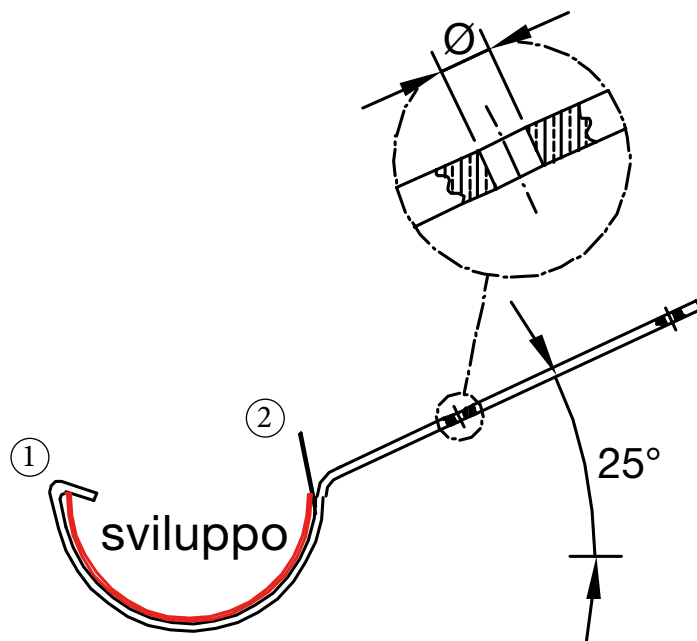

SOSTEGNO PER DOCCIA IN PLASTICA

Codice articolo: IL012

Maggini S.r.l.
via delle Cannelle, 182
55054 Massarosa (Lucca)
Tel. 0584 943078 Fax 0584 943079
www.maggini.it | info@maggini.it

- Adatto a canale per pluviale in plastica con linguetta metallica ripiegabile

COMPONENTI

- 1 - Sostegno doccia in plastica
- 2 - Linguetta di bloccaggio

Pos.	Descrizione	Q.tà	Simbolo	Cosa è	Dove va	
1	Sostegno per doccia in plastica	1	FE360	Acciaio	Metallo	
	Imballo - Scatola	1		Cartone	Carta	