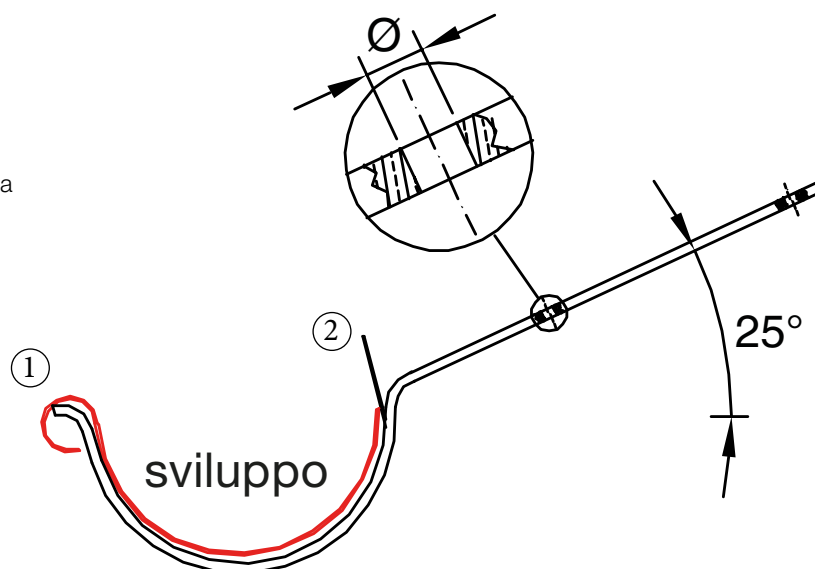

SOSTEGNO PER DOCCIA IN PLASTICA CON RICCIOLO

Codice articolo: IL013

Maggini S.r.l.
via delle Cannelle, 182
55054 Massarosa (Lucca)
Tel. 0584 943078 Fax 0584 943079
www.maggini.it | info@maggini.it

- Adatto a canale per pluviale in plastica con linguetta metallica ripiegabile

COMPONENTI

- 1 - Sostegno doccia in plastica
- 2 - Linguetta di bloccaggio

Pos.	Descrizione	Q.tà	Simbolo	Cosa è	Dove va	
1	Sostegno per doccia in plastica con ricciolo	1	FE360	Acciaio	Metallo	
	Imballo - Scatola	1		Cartone	Carta	