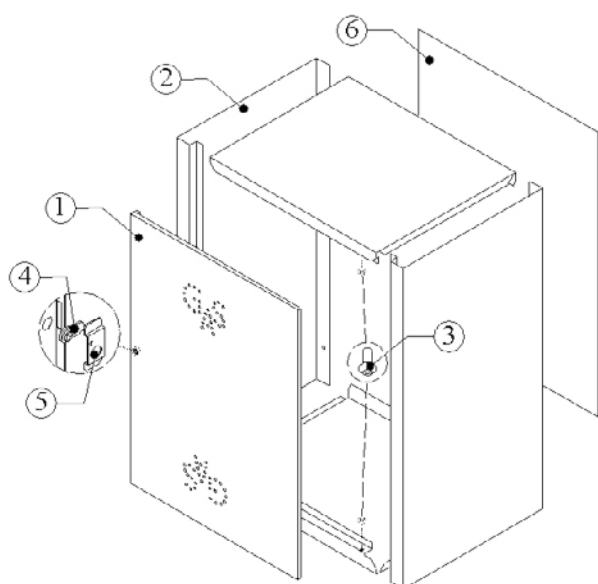

CASSETTA PER CONTATORE GAS CHIUSA

Codice articolo: IS008

Maggini S.r.l.
 via delle Cannelle, 182
 55054 Massarosa (LU)
 Tel. 0584 943078
 Fax 0584 943079
 www.maggini.it
 info@maggini.it

Cassetta con fondo chiuso prodotta da Maggini s.r.l. per la protezione del contatore. Realizzata in rame, acciaio inox, acciaio zincato.

- Realizzazioni standard da 400x300x250 fino a 700x400x250

- Possibilità di realizzare articoli con dimensioni fuori standard su richiesta del cliente

ANTA DELLO SPORTELLO

- Apertura anta reversibile
- Controserratura dotata di chiave a quadrello

STAFFA

- Realizzati con materie prime certificate e/o presso fornitori certificati
- Controllo della qualità eseguito mediante verifica dei certificati

Pos.	Descrizione	Q.tà	Simbolo	Cosa è	Dove va	
1	Anta sportello GAS	1		Acciaio	Metallo	
2	Telaio cassetta	1		Acciaio	Metallo	
3	Rivetto	1		Acciaio	Metallo	
4	Serratura	1		Nylon	Plastica	
5	Controserratura	2		Acciaio	Metallo	
6	Paratia posteriore	1		Acciaio	Metallo	
Verifica le disposizioni del tuo comune in riferimento alla gestione dei rifiuti						