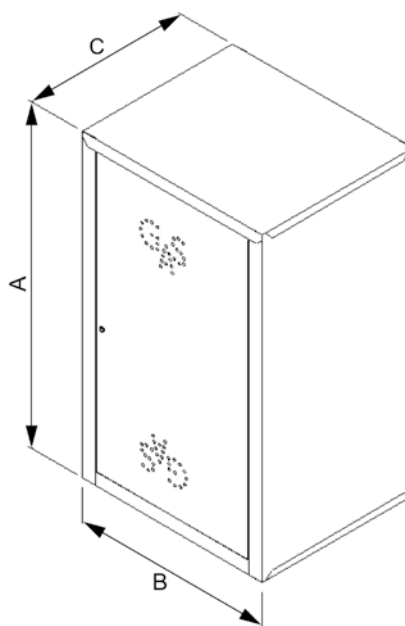

CASSETTA PER CONTATORE GAS CHIUSA

Codice articolo: IS008

Maggini S.r.l.
 via delle Cannelle, 182
 55054 Massarosa (LU)
 Tel. 0584 943078
 Fax 0584 943079
 www.maggini.it
 info@maggini.it

Cassetta con fondo chiuso prodotta da Maggini s.r.l. per la protezione del contatore. Realizzata in rame, acciaio inox, acciaio zincato.

- Realizzazioni standard da 400x300x250 fino a 700x400x250

- Possibilità di realizzare articoli con dimensioni fuori standard su richiesta del cliente

ANTA DELLO SPORTELLO

- Apertura anta reversibile
- Controserratura dotata di chiave a quadrello

STAFFA

- Realizzati con materie prime certificate e/o presso fornitori certificati
- Controllo della qualità eseguito mediante verifica dei certificati

Pos.	Descrizione	Q.tà	Simbolo	Cosa è	Dove va	
1	Anta sportello GAS	1		Acciaio	Metallo	
2	Telaio cassetta	1		Acciaio	Metallo	
3	Rivetto	1		Acciaio	Metallo	
4	Serratura	1		Nylon	Plastica	
5	Controserratura	2		Acciaio	Metallo	
6	Paratia posteriore	1		Acciaio	Metallo	
Verifica le disposizioni del tuo comune in riferimento alla gestione dei rifiuti						