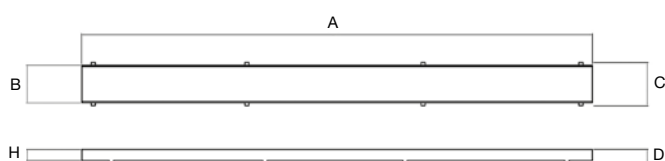

## CARATTERISTICHE

PORTA PIASTRELLA

CANALETTA

GUAINA IMPERMEABILE

CORPO SIFONATO

■ Corpo sifonato con guarnizione

■ Guaina 1m x 1m

■ Filtro raccogli capelli rimovibile

## DIMENSIONI

articolo	modello		dimensioni				
			A	B	C	D	H
ER048I0003	55	portapiastrella	550	41	46	15	12
		canaletta	556	52	50	-	48
ER048I0005	65	portapiastrella	650	41	46	15	12
		canaletta	656	52	50	-	48
ER048I0007	75	portapiastrella	750	41	46	15	12
		canaletta	756	52	50	-	48
ER048I0009	85	portapiastrella	850	41	46	15	12
		canaletta	856	52	50	-	48
ER048I0011	95	portapiastrella	950	41	46	15	12
		canaletta	956	52	50	-	48
		sifone	180	-	-	40	68