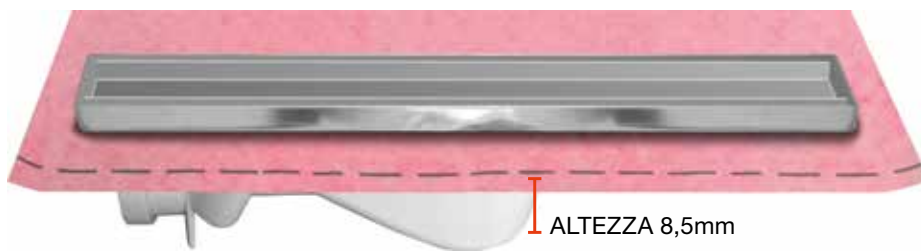

### DESCRIZIONE

Soluzione ideale per la realizzazione di raffinati bagni con scarico a filo pavimento. L'alta qualità dei materiali utilizzati permette una straordinaria resistenza nel tempo.

Altezza totale (canaletta, portapiastrella e sifone) 85mm.

### MATERIALE

- Corpo sifonato, filtro in ABS.
- Canaletta e Portapiastrella in acciaio INOX AISI 304.

### COLORE

- Grigio 

**ER048**

## CARATTERISTICHE

PORTA PIASTRELLA

CANALETTA

GUAINA IMPERMEABILE

CORPO SIFONATO

■ Corpo sifonato con guarnizione

■ Guaina 1m x 1m

■ Filtro raccogli capelli rimovibile