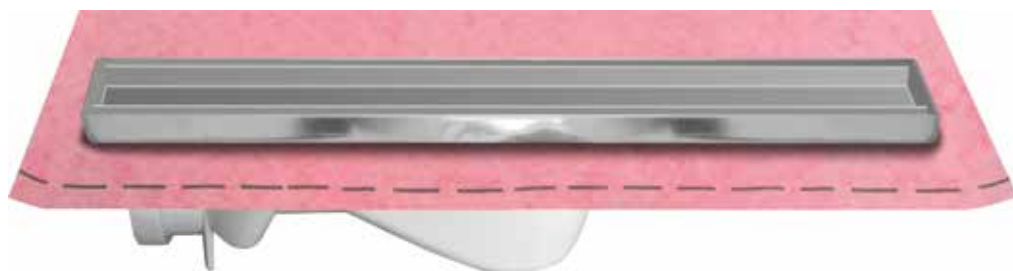

## CANALETTA PER DOCCIA CON PORTAPIASTRELLA

Codice articolo: ER048

### DESCRIZIONE

Soluzione ideale per la realizzazione di raffinati bagni con scarico a filo pavimento. L'alta qualità dei materiali utilizzati permette una straordinaria resistenza nel tempo.

Altezza totale (canaletta, portapiastrella e sifone) 85mm.

Il kit comprende:

- corpo sifonato in ABS
- filtro in ABS
- canaletta e portapiastrella in acciaio AISI 304
- 1 m<sup>2</sup> di guaina impermeabilizzante

Scansiona per accedere ad ulteriori contenuti sul nostro sito

## CARATTERISTICHE

PORTA PIASTRELLA

CANALETTA

GUAINA IMPERMEABILE

CORPO SIFONATO

■ Corpo sifonato con guarnizione

■ Guaina 1m x 1m

■ Filtro raccogli capelli rimovibile