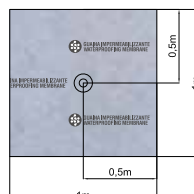

### DESCRIZIONE

Soluzione ideale per la realizzazione di raffinati bagni con scarico a filo pavimento. L'alta qualità dei materiali utilizzati permette una straordinaria resistenza nel tempo.

Altezza totale (canaletta, portapiastrella e sifone) 85mm.

## CARATTERISTICHE

PORTA PIASTRELLA

CANALETTA

GUAINA IMPERMEABILE

CORPO SIFONATO

■ Corpo sifonato con guarnizione

■ Guaina 1m x 1m

■ Filtro raccogli capelli rimovibile

## DIMENSIONI

articolo	modello		dimensioni				
			A	B	C	D	H
ER048I0003	55	portapiastrella	550	41	46	15	12
		canaletta	556	52	50	-	48
ER048I0005	65	portapiastrella	650	41	46	15	12
		canaletta	656	52	50	-	48
ER048I0007	75	portapiastrella	750	41	46	15	12
		canaletta	756	52	50	-	48
ER048I0009	85	portapiastrella	850	41	46	15	12
		canaletta	856	52	50	-	48
ER048I0011	95	portapiastrella	950	41	46	15	12
		canaletta	956	52	50	-	48
		sifone	180	-	-	40	68