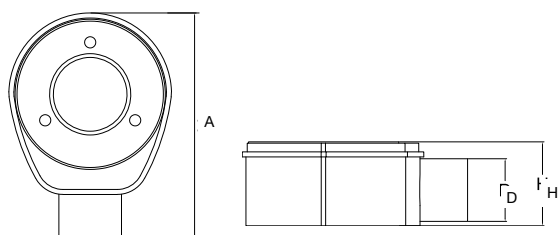

CORPO SIFONATO