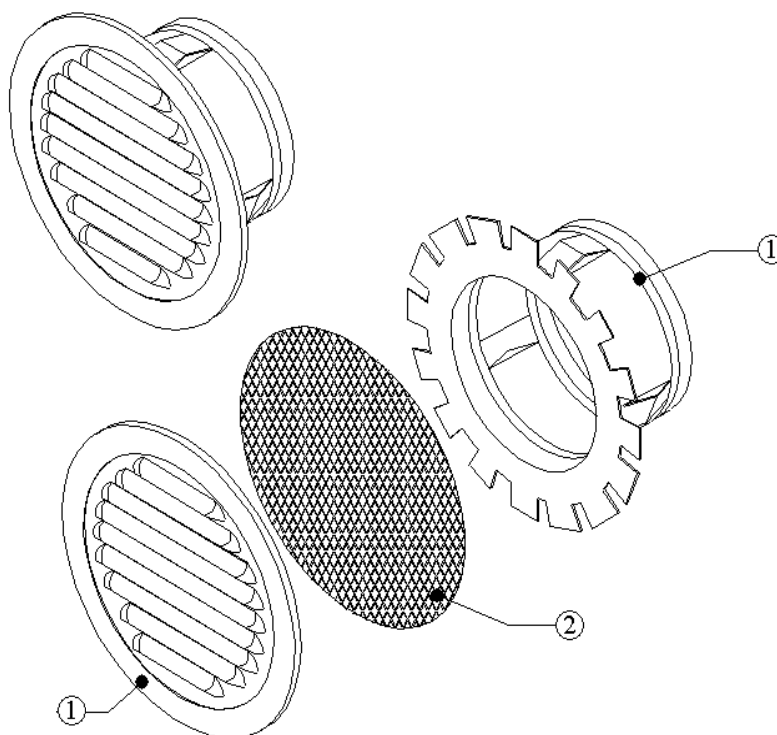

GRIGLIA DA INCASSO IN METALLO "RAMIX" (CON RETE)

Codice articolo: EV021

Maggini S.r.l.
via delle Cannelle, 182
55054 Massarosa (Lucca)
Tel. 0584 943078 Fax 0584 943079
www.maggini.it | info@maggini.it

Pos.	Descrizione	Q.tà	Simbolo	Cosa è	Dove va	
1	Griglia da incasso e bocchetta	1	CU CW024A H065	Rame	Metallo	
			AL lega 3105 H24	Alluminio		
2	Griglia anti-insetti	1	AL lega 3105 H24	Alluminio	Plastica	
	Imballo - confezione termoretrattile	1		Nylon		
	Imballo - scatola	1		Cartone	Carta	
Verifica le disposizioni del tuo comune in riferimento alla gestione dei rifiuti						