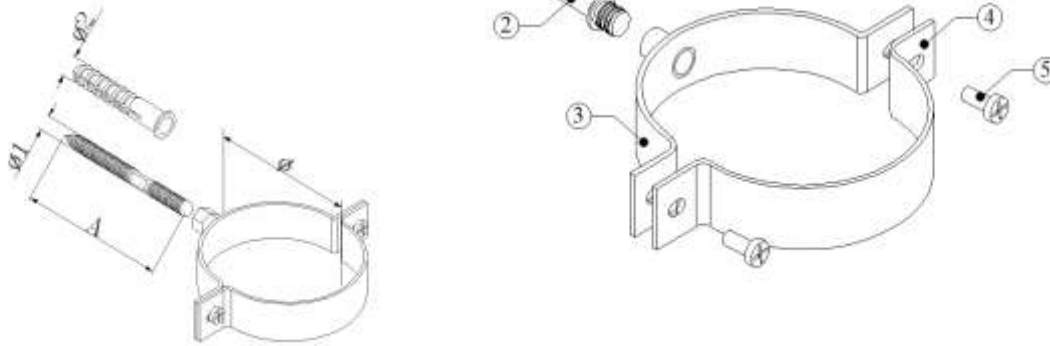

Scheda articolo US068

FERMATUBO A TASSELLO PER TUBO FUMO

Realizzata in: ACC.VERN.NERO
Codifica finitura: A08
Trattamento: verniciatura a polvere
Colore: N.A.
Spessore: -
Rif.normativa: DIN 50021

Componente	Classe materiale	Dimensioni	Rif. normativa
1- Tassello	ELTEX	ø10x60	COMM.
2- Vite da congiunzione	Fe360	ø8x75	COMM.
3- Maschio IL016	FeP11	sez.22x1,5	UNI 10111
4- Femmina IL016	FeP11	sez.22x1,5	UNI 10111
5- Vite	Fe360	M5x16	COMM.

Codice articolo	sez. (mm)	ø/AxB (mm)	ø1 (mm)	ø2 (mm)	Lungh.tassello (mm)	Scatola (mod)	Imballaggio (pz)	Confezione (pz)
US068A0808	22x1,5	80	M8	10	60	2	100	1
US068A0809	22x1,5	100	M8	10	60	3	100	1